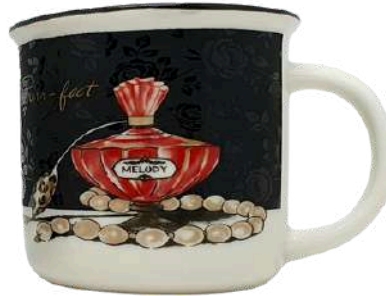

**PRECIOS**

1 PZA----\$89.50 C/U

Serie de 4 pzs:  
 \$64.50 c/u

Media caja 18 pzs:  
 \$54.90 c/u

\*CAJA X 36 PZAS \$ 42.00 C/U

**MODELO: 93-022**

**TARRO POCILLO DAMA  
PORCELANA ALTA CALIDAD  
MARCA: MAKI HOME  
CAPACIDAD: 360 ml (12 OZ)**