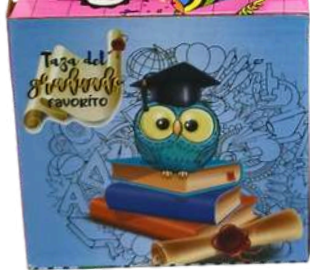

MODELO: AM39-003

TARRO BUHO GRADUACION

PORCELANA ALTA CALIDAD

MARCA: MAKI HOME

CAPACIDAD: 12 OZ (360 ml)

PRECIOS

1 PZA----$109.50 C/U

Serie de 4 pzs:
$79.50 c/u

Media caja 18 pzs:
$67.90 c/u

*CAJA X 36 PZAS $54.90 C/U

MODELO: AM79-003

TARRO JUMBO PROFESIONES

PORCELANA ALTA CALIDAD

MARCA: MAKI HOME

CAPACIDAD: 16 OZ (480 ml)

PRECIOS

1 PZA----$149.50 C/U

Serie de 4 pzs:
$109.50 c/u

Media caja 18 pzs:
$94.90 c/u

*CAJA X 36 PZAS $79.90 C/U