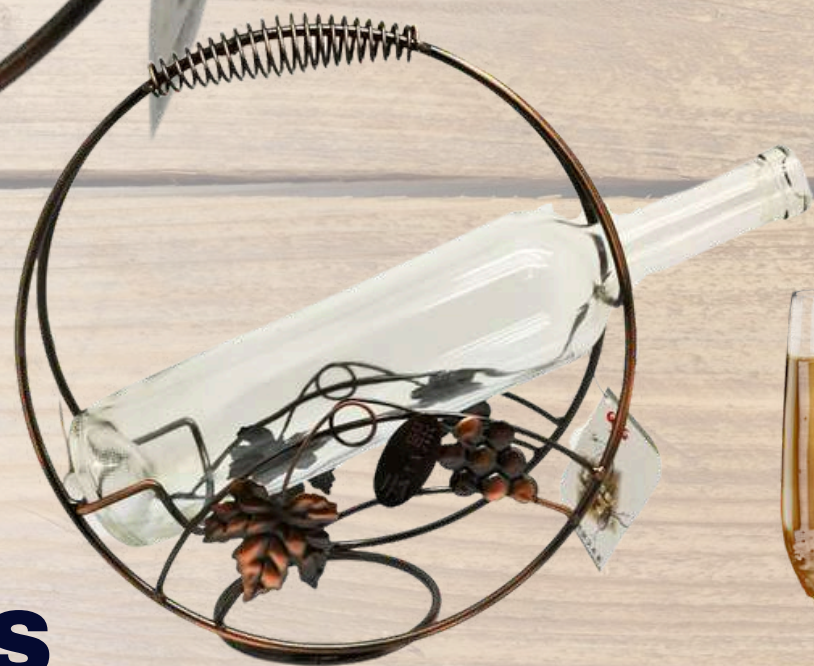

APARTIR DE 2 SET

MODELO 1687820

PORTABOTELLA DE METAL
TAMAÑO 29 X 12 CM

A PARTIR DE 2 PZAS

\$159.50 C/U

MODELO 1687818

PORTABOTELLA DE METAL
TAMAÑO 26 X 23 X 10 CM

A PARTIR DE 2 PZAS