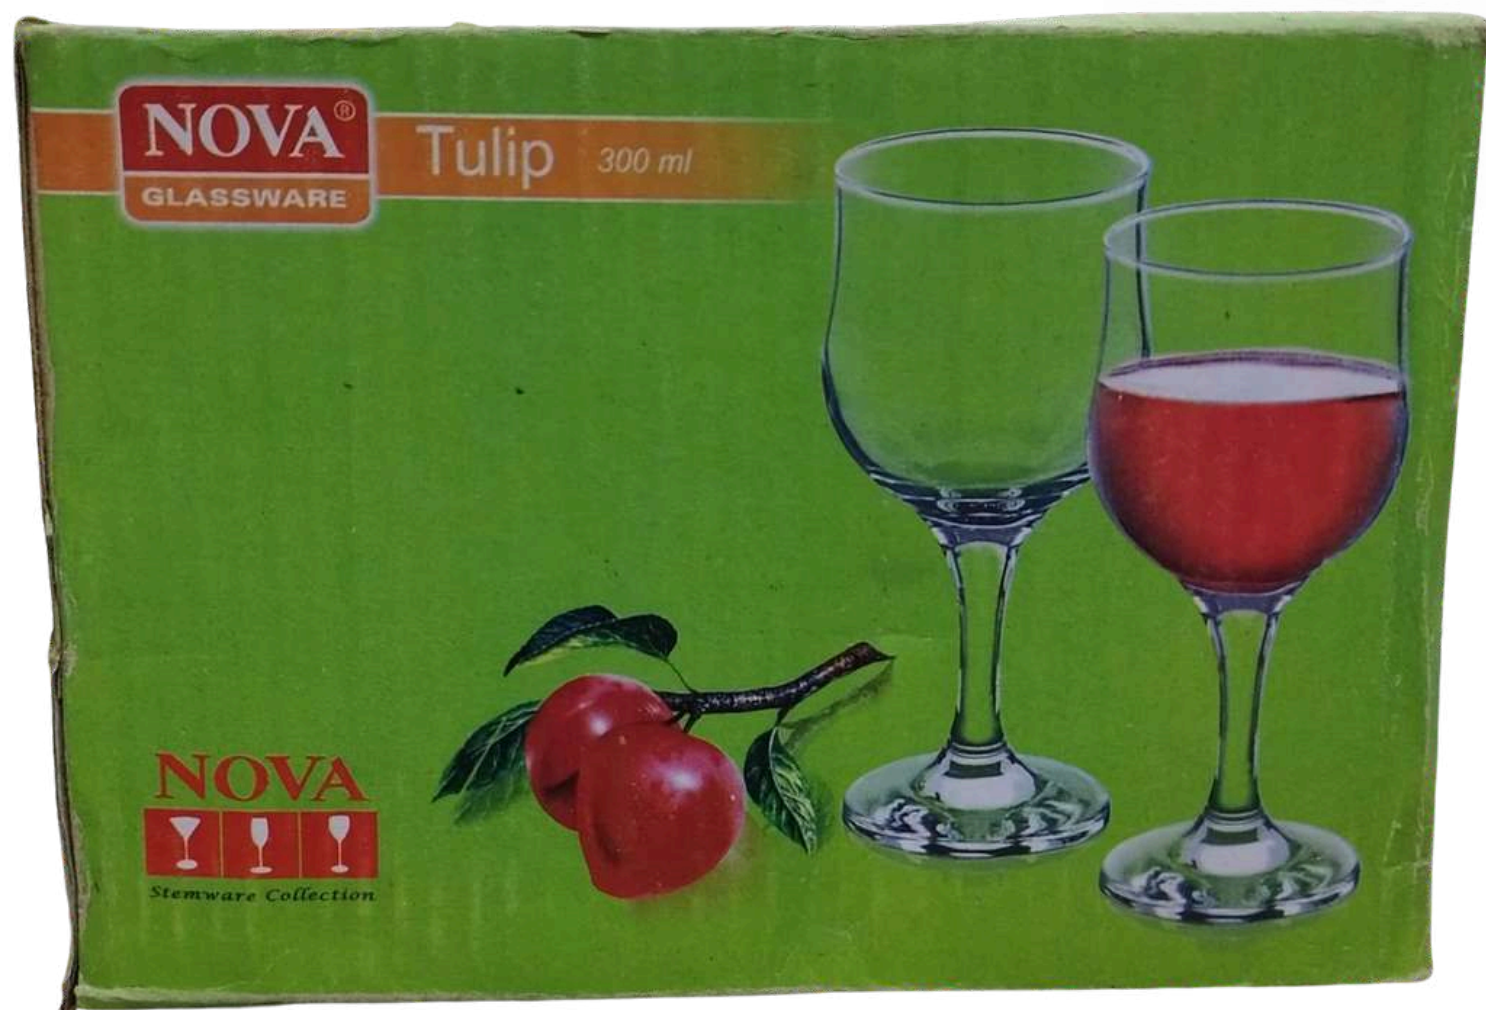

JUEGO DE 6 COPAS

TULIPAN

ID: SNV003

CAPACIDAD 300 ML

TAMAÑO 7 X 8 CM

$179.50 C/JGO

APARTIR DE 3 JUEGOS