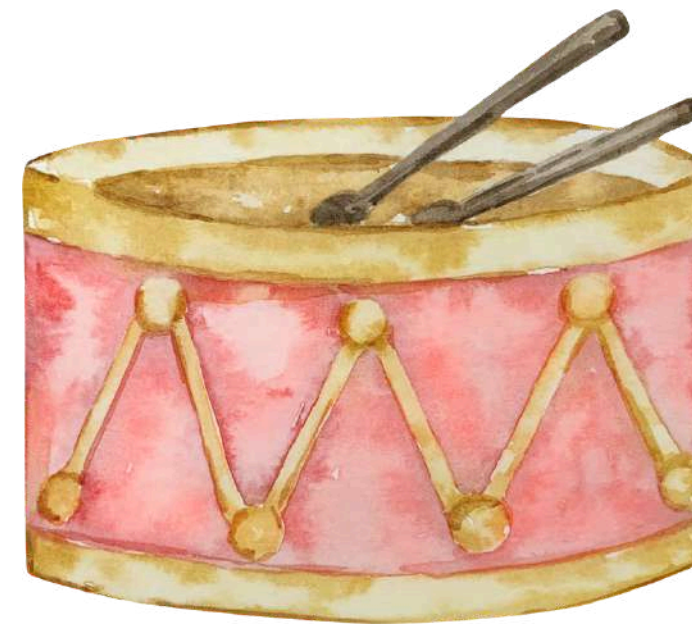

8.50 cm

38 cm

Modelo: 1691668
Cascanueces GRANDE de madera
Alta calidad 38 x 11.5 cm
PRECIOS:
1 Pza. :\$279.50 c/u
Serie de 3 pzs: \$219.50 c/u

11.50 cm

Modelo: 1691685
Cascanueces JUMBO de madera
Alta calidad 62 x 14.5 cm
PRECIOS:
1 Pza. :\$599.50 c/u
Serie de 3 pzs: \$479.50 c/u

38 cm

18 cm

Modelo: 1685270

Bota Doradas lentejuelas

Tamaño 38x18 cm

PRECIOS:

1 Pza : \$79.50 c/u

Serie de 3 pzs: \$59.50 c/u