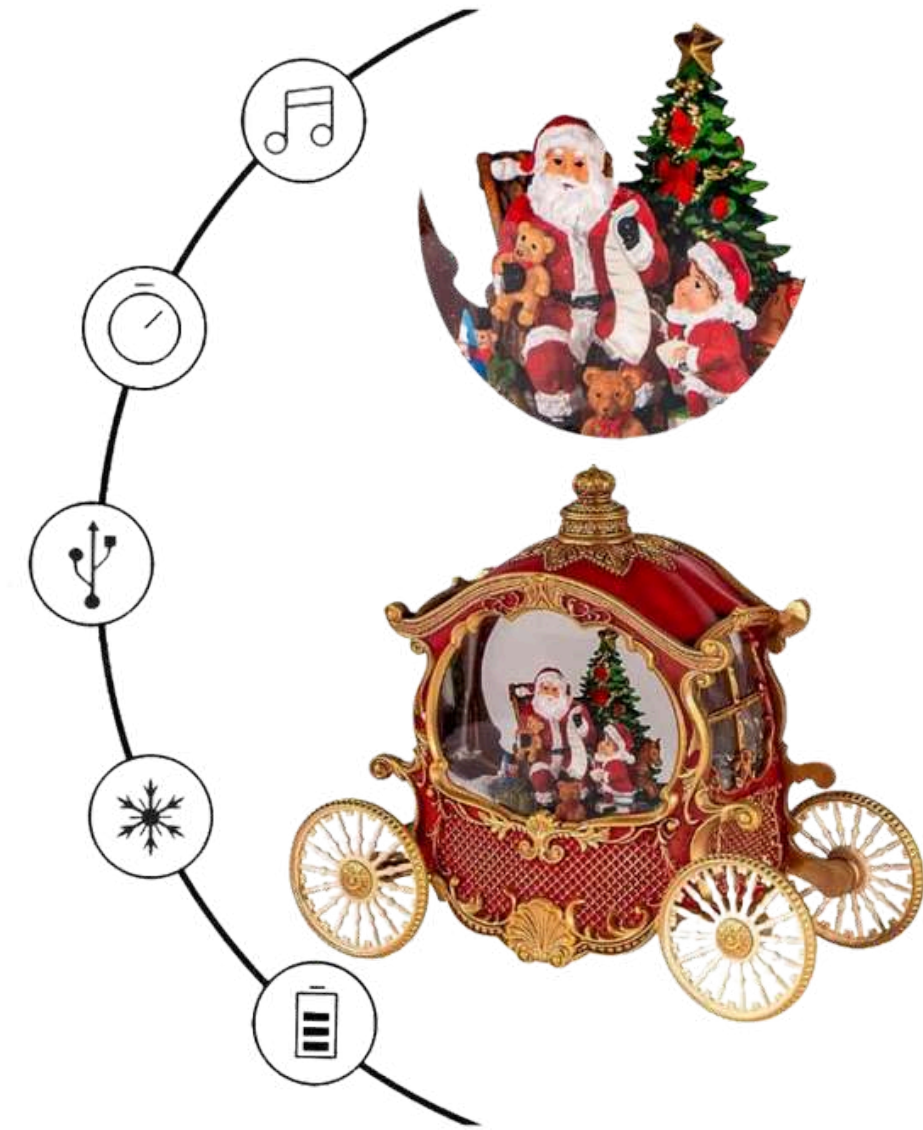

- **MUSICAL**
- **TEMPORIZADOR**
- **LUZ COLORES**
- **VENTILADOR PARA NIEVE**
- **RESINA ALTA CALIDA**
- **CONEXION USB**
- **UTILIZA 3 BATERIAS AA**
  (NO Incluye pilas)